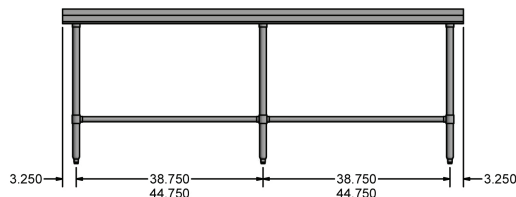

For 84" & 96" Long Tables: