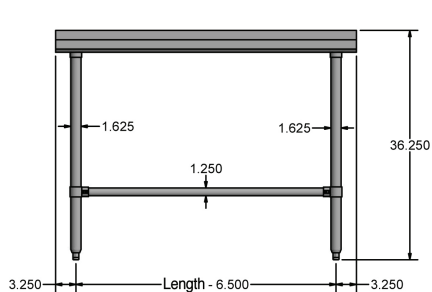

#### S/S w/ Galv. Legs

Length	T-430 S/S 30" Width	T-430 S/S 24" Width	T-430 S/S 18" Width
24"	-	VTTROB-2424	VTTROB-1824
30"	VTTROB-3030	VTTROB-3024	VTTROB-1830
36"	VTTROB-3630	VTTROB-3624	VTTROB-1836
48"	VTTROB-4830	VTTROB-4824	VTTROB-1848
60"	VTTROB-6030	VTTROB-6024	VTTROB-1860
72"	VTTROB-7230	VTTROB-7224	VTTROB-1872
84"	VTTROB-8430	VTTROB-8424	-
96"	VTTROB-9630	VTTROB-9624	VTTROB-1896

#### S/S w/S/S Legs

Length	T-430 S/S 30" Width	T-430 S/S 24" Width	T-430 S/S 18" Width
24"	-	SVTROB-2424	SVTROB-1824
30"	SVTROB-3030	SVTROB-3024	SVTROB-1830
36"	SVTROB-3630	SVTROB-3624	SVTROB-1836
48"	SVTROB-4830	SVTROB-4824	SVTROB-1848
60"	SVTROB-6030	SVTROB-6024	SVTROB-1860
72"	SVTROB-7230	SVTROB-7224	SVTROB-1872
84"	SVTROB-8430	SVTROB-8424	-
96"	SVTROB-9630	SVTROB-9624	SVTROB-1896