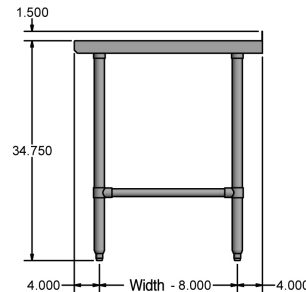

#### S/S w/ Galv. Legs

Length	T-430 S/S 30" Width	T-430 S/S 24" Width	T-430 S/S 18" Width
24"	-	VTTROB-2424	VTTROB-1824
30"	VTTROB-3030	VTTROB-3024	VTTROB-1830
36"	VTTROB-3630	VTTROB-3624	VTTROB-1836
48"	VTTROB-4830	VTTROB-4824	VTTROB-1848
60"	VTTROB-6030	VTTROB-6024	VTTROB-1860
72"	VTTROB-7230	VTTROB-7224	VTTROB-1872
84"	VTTROB-8430	VTTROB-8424	-
96"	VTTROB-9630	VTTROB-9624	VTTROB-1896

#### S/S w/S/S Legs

Length	T-430 S/S 30" Width	T-430 S/S 24" Width	T-430 S/S 18" Width
24"	-	SVTROB-2424	SVTROB-1824
30"	SVTROB-3030	SVTROB-3024	SVTROB-1830
36"	SVTROB-3630	SVTROB-3624	SVTROB-1836
48"	SVTROB-4830	SVTROB-4824	SVTROB-1848
60"	SVTROB-6030	SVTROB-6024	SVTROB-1860
72"	SVTROB-7230	SVTROB-7224	SVTROB-1872
84"	SVTROB-8430	SVTROB-8424	-
96"	SVTROB-9630	SVTROB-9624	SVTROB-1896